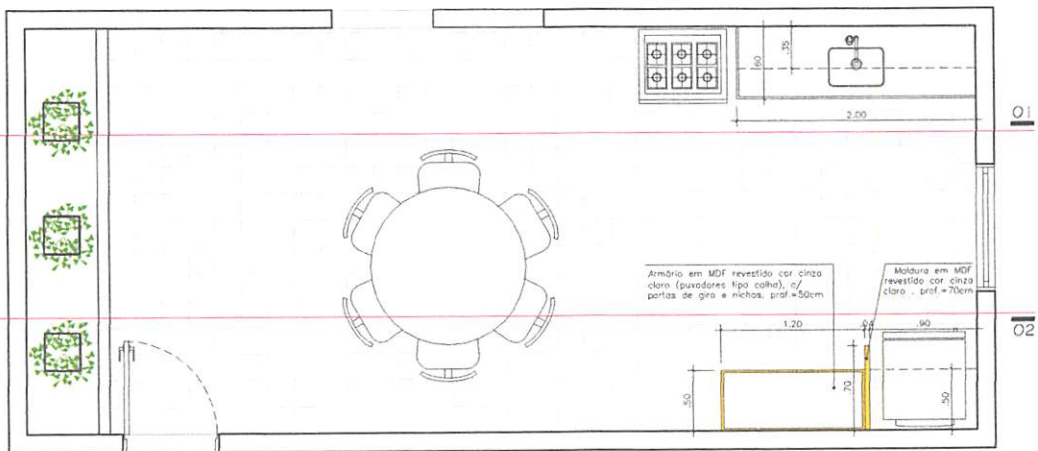

Planta Baixa Copa/Cozinha
ESCALA 1/20

Lauri Rodon da S. Figueredo
CREA 160.107.142-6
(83) 99625-1818