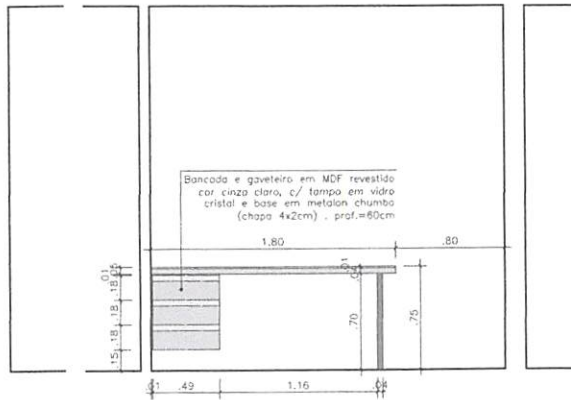

Planta Baixa

Sala Secretária
ESCALA 1/20

Lauri Rolon da S. Figueredo
CREA 160.107.142-6
(83) 99625-1818

Elevação 01 Sala Secretária
 Interna ESCALA 1:20

Elevação 02 Sala Secretária
 ESCALA 1:20

Lauri Robson da S. Figueredo
 CREA 160.107.142-6
 19/04/2017 10:17

Elevação 03 Sala Secretária
ESCALA 1:20

Elevação 04 Sala Secretária
ESCALA 1:20

Lauri Robson da S. Figueredo
CREA 131.107.142-6
1931/07/95-1819

Planta Baixa Sala Apoio
ESCALA 1/20

Elevação 01 Sala Apoio
ESCALA 1/20