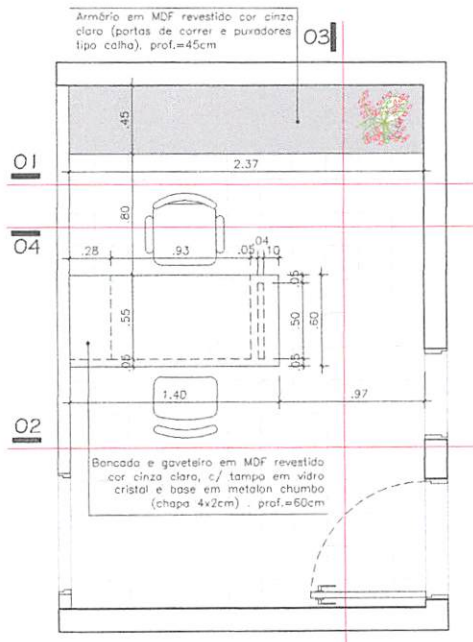

Planta Baixa

Sala Secretária
ESCALA 1/20

Lauri Rolon da S. Figueredo
CREA 160.107.142-6
(83) 99625-1818

Elevação 01 Sala Secretária
 Interna ESCALA 1:20

Elevação 02 Sala Secretária
 ESCALA 1:20

Lauri Robson da S. Figueredo
 CREA 160.107.142-6
 19/04/2017 10:17

Elevação 03 Sala Secretária
ESCALA 1:20

Elevação 04 Sala Secretária
ESCALA 1:20

Lauri Robson da S. Figueredo
CREA 131.107.142-6
1931/07/95-1819

Planta Baixa Sala Apoio
ESCALA 1/20

Elevação 01 Sala Apoio
ESCALA 1/20