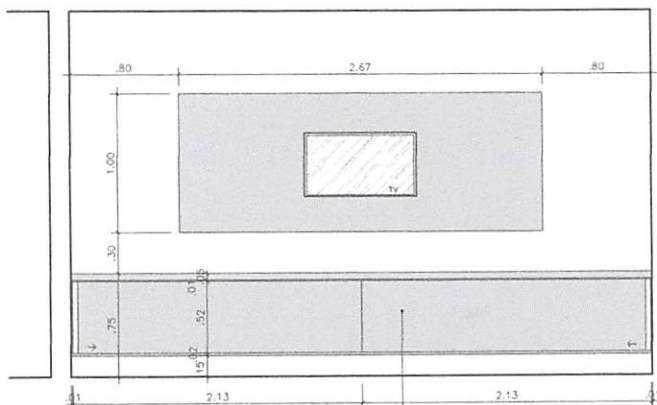

Elevação 01 Sala Cadastradores
ESCALA 1/20