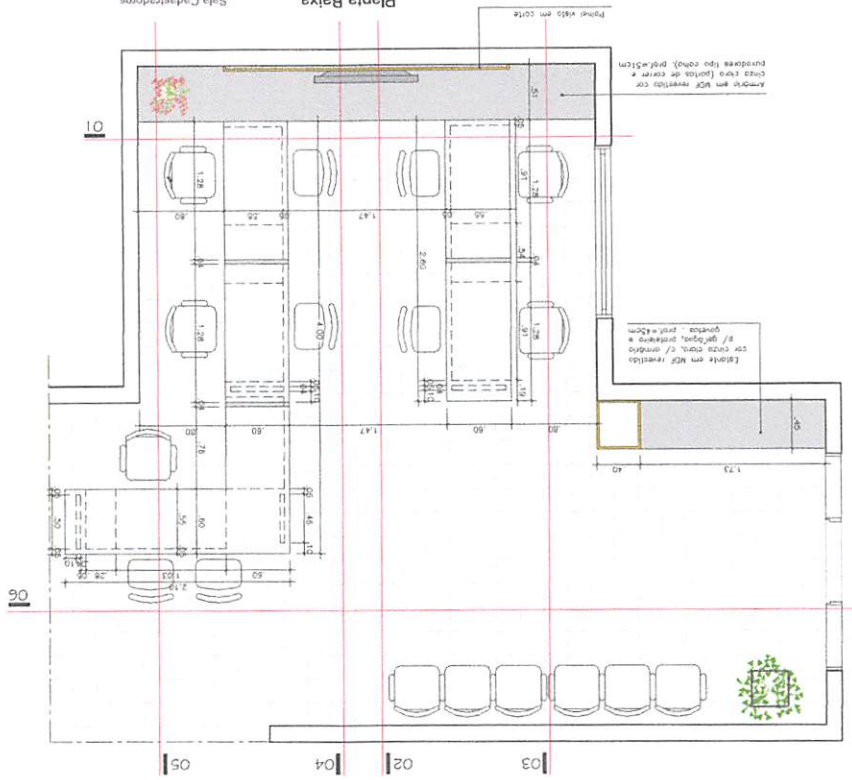

Laura Robson da S. Riquardo
CREA 101107.142-6
13/09/2018

01/07

Planta Baixa
Sala Cadastros

ESCALA 1/50