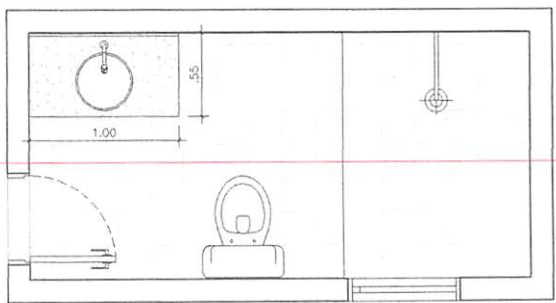

Planta Baixa WC Sala Conselho
ESCALA 1/20