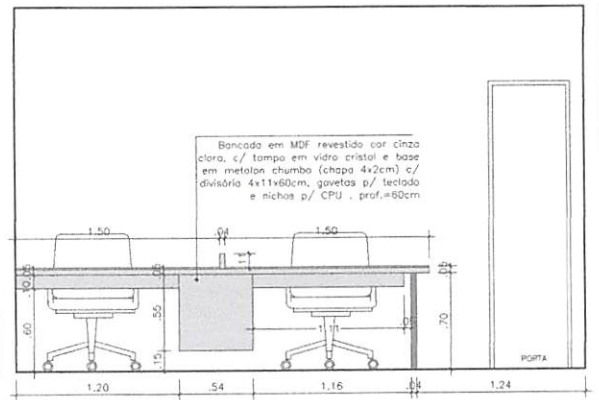

Elevação 02 Sala Conselho
ESCALA 1/20

Lauro Robson da S. Figueredo
CREA 160.107.142-6
(31) 99625-1818