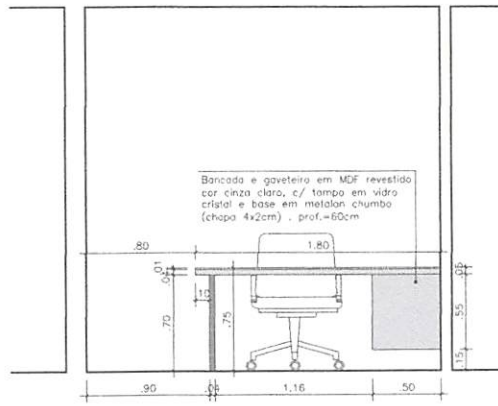

Planta Baixa

Sala Secretária
ESCALA 1/20

Lauri Rolon da S. Figueredo
CREA 160.107.142-6
(83) 99625-1818

Elevação 01 Sala Secretária
 Interna ESCALA 1:20

Elevação 02 Sala Secretária
 ESCALA 1:20

Lauri Robson da S. Figueredo
 CREA 160.107.142-6
 19/04/2017 10:17

Elevação 03 Sala Secretária
ESCALA 1:20

Elevação 04 Sala Secretária
ESCALA 1:20

Lauri Robson da S. Figueredo
CREA 131.107.142-6
1931/07/95-1819

Planta Baixa Sala Apoio
ESCALA 1/20

Elevação 01 Sala Apoio
ESCALA 1/20