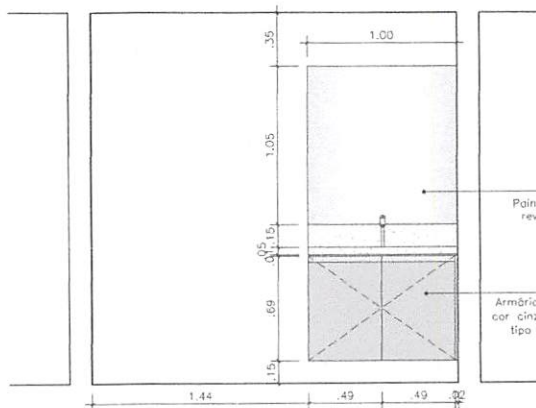

Elevação 01

WC PNE
ESCALA 1/20

Painel em MDF natural
revestido por espelho
cristal 6mm

Armário em MDF revestido
cor cinza claro (puxadores
tipo colher), prof.=55cm

Lauri Robson de S. Figueredo
CREA 160.107 142-6
(83) 99024.1111