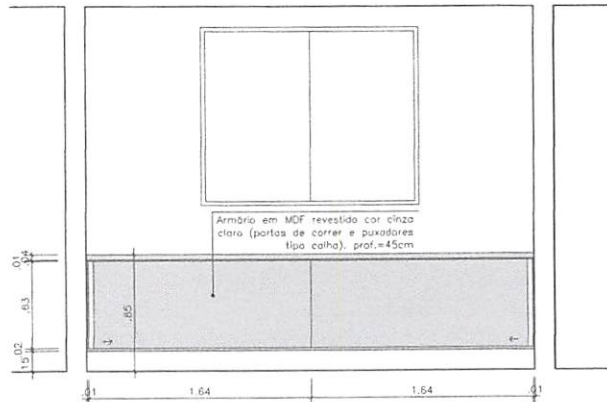

Elevação 01

Sala Bolsa Família

ESCALA 1/20

Lauri Robson da S. Figueredo
CREA 150.107.142-6
(31) 94625-1818