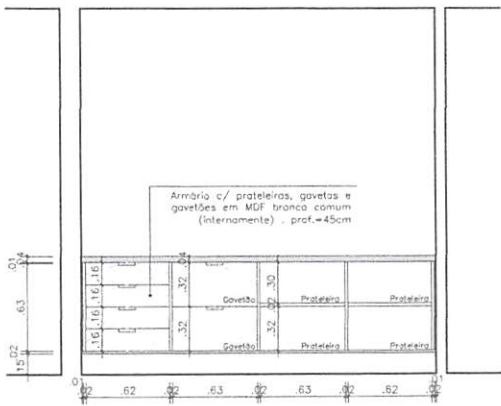

Planta Baixa

Sala Secretária
ESCALA 1/20

Lauri Rolon da S. Figueredo
CREA 160.107.142-6
(83) 99625-1818

Elevação 01 Sala Secretária
 Interna ESCALA 1:20

Elevação 02 Sala Secretária
 ESCALA 1:20

Lauri Robson da S. Figueredo
 CREA 160.107.142-6
 19/04/2017 10:17