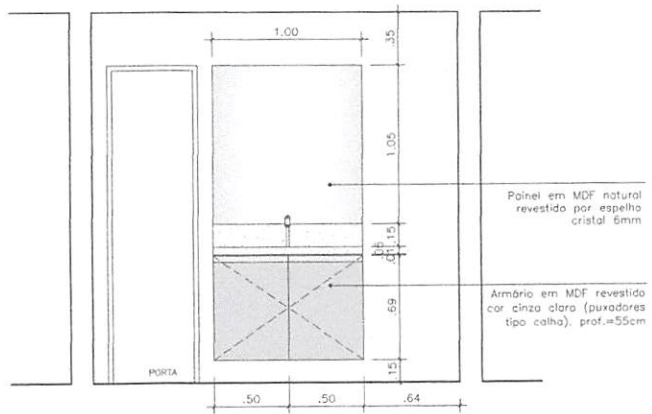

Elevação 04 Sala Conselho
ESCALA 1/20

Lauri Robson da S. Figueiredo
CREA 160.107.142-6
1331.99625-1x1x

Planta Baixa

WC Sala Apoio
ESCALA 1/20

Elevação 01

WC Sala Apoio
ESCALA 1/20

Painel em MDF natural
revestido por espelho
cristal 6mm