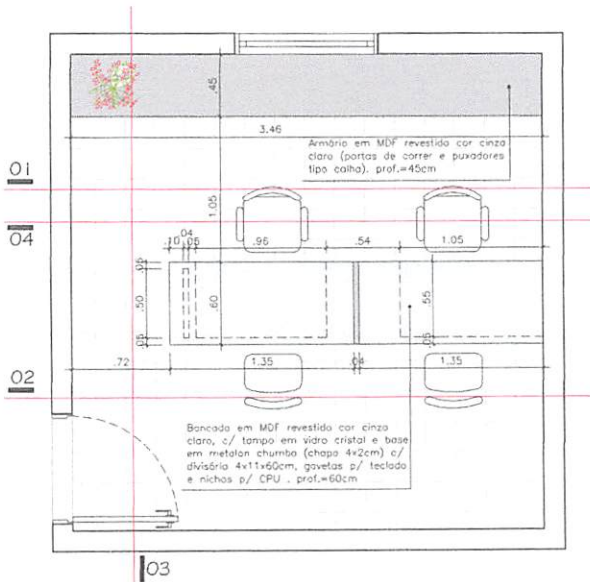

Elevação 03 Sala Secretária
ESCALA 1:20

Elevação 04 Sala Secretária
ESCALA 1:20

Lauri Robson da S. Figueredo
CREA 131.107.142-6
1931/07/95-1819

Planta Baixa Sala Apoio
ESCALA 1/20

Elevação 01 Sala Apoio
ESCALA 1/20

Lauri Robson da S. Figueredo
CREA 160.107.142-6
(83) 99625-1011

Elevação 01 Sala Apoio
 Interna ESCALA 1/20

Elevação 02 Sala Apoio
 ESCALA 1/20

Lauri Robson S. Figueredo
 CREA 1831/107.142-6
 1831 99895-1918

Lauri Roberto da S. Figueredo
 CREA 50.107.142-6
 (83) 98625-1818

Planta Baixa Sala Serviço Social
ESCALA 1:20

Elevação 01 Sala Serviço Social
ESCALA 1:20

Lauri Robinson da S. Figueredo
CREA 160.107.142-6
0821 83675 1910

Elevação 01 Sala Serviço Social
 Interna ESCALA 1/20

Elevação 02 Sala Serviço Social
 ESCALA 1/20

Lauri Raíson da S. Figueredo
 CREA 160.107.142-6
 (81) 99625-1918

Elevação 03 Sala Serviço Social
ESCALA 1/20