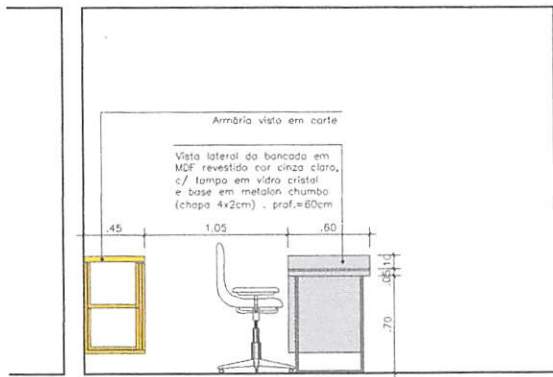

Lauri Roberto da S. Figueredo
 CREA 50.107.142-6
 (83) 98625-1818

Planta Baixa Sala Serviço Social
ESCALA 1:20

Elevação 01 Sala Serviço Social
ESCALA 1:20

Lauri Robinson da S. Figueredo
CREA 160.107.142-6
0821 83675 1910

Elevação 01 Sala Serviço Social
 Interna ESCALA 1/20

Elevação 02 Sala Serviço Social
 ESCALA 1/20

Lauri Raíson da S. Figueredo
 CREA 160.107.142-6
 (81) 99625-1918

Elevação 03 Sala Serviço Social
ESCALA 1/20