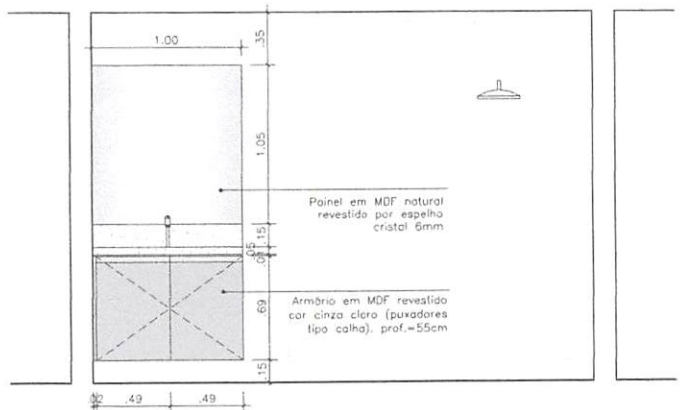

Elevação 01 WC Sala Conselho
ESCALA 1/20

Panel em MDF natural
revestido por espelho
cristal 6mm

Armário em MDF revestido
cor cinza claro (puxadores
tipo calha), prof.=55cm

Lauri Robinson da S. Figueredo
CREA 168.107.142-6
18/11/2014

[Handwritten signature]