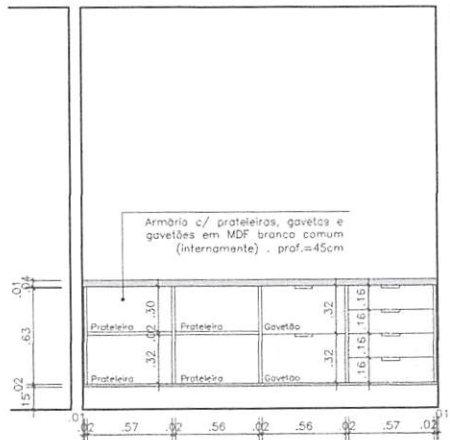

Elevação 01 Sala Apoio
Interna ESCALA 1/20