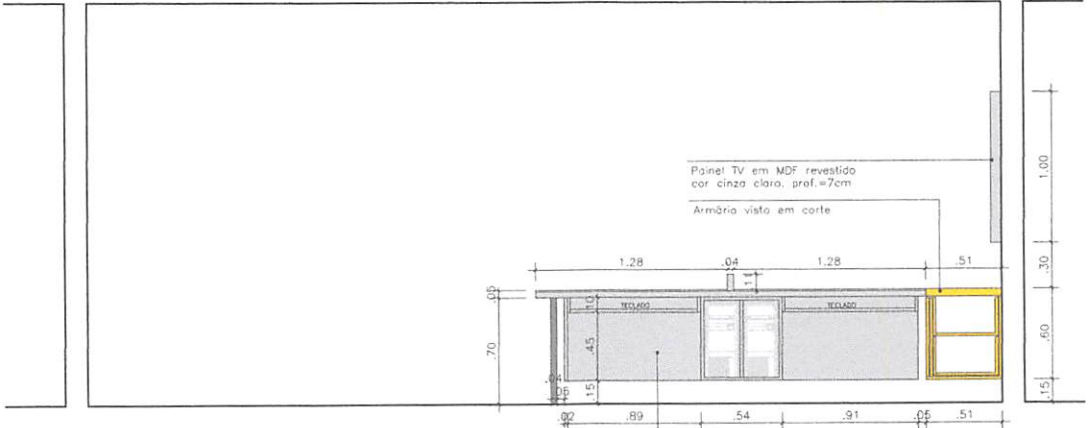

Elevação 03 Sala Cadastradores
ESCALA 1/20

Lauri Robson da S. Figueredo
CREA 160.107.142-6
93 89625-1818