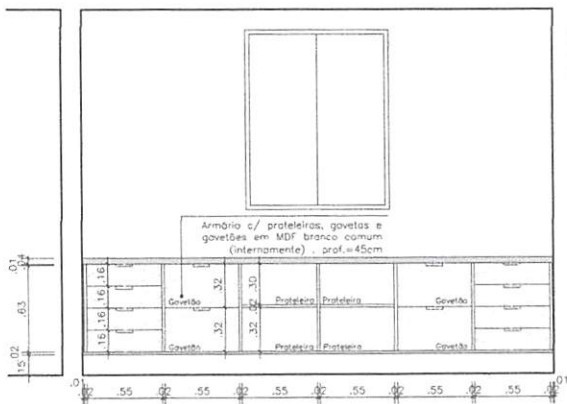

Lauri Roberto da S. Figueredo
 CREA 50.107.142-6
 (83) 98625-1818

Planta Baixa Sala Serviço Social
ESCALA 1:20

Elevação 01 Sala Serviço Social
ESCALA 1:20

Lauri Robinson da S. Figueredo
CREA 160.107.142-6
0821 83675 1910

Elevação 01 Sala Serviço Social
 Interna ESCALA 1/20

Elevação 02 Sala Serviço Social
 ESCALA 1/20

Lauri Raíson da S. Figueredo
 CREA 160.107.142-6
 (81) 99625-1918

Elevação 03 Sala Serviço Social
ESCALA 1/20