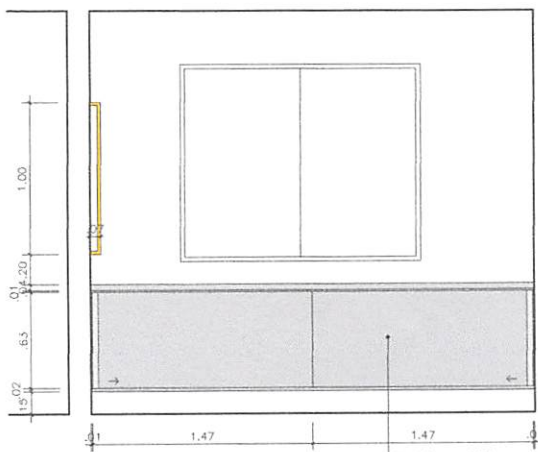

Elevação 01

Recepção
ESCALA 1/20

Armário em MDF revestido cor cinza claro (portas de correr e puxadores tipo colher). prof.=45cm