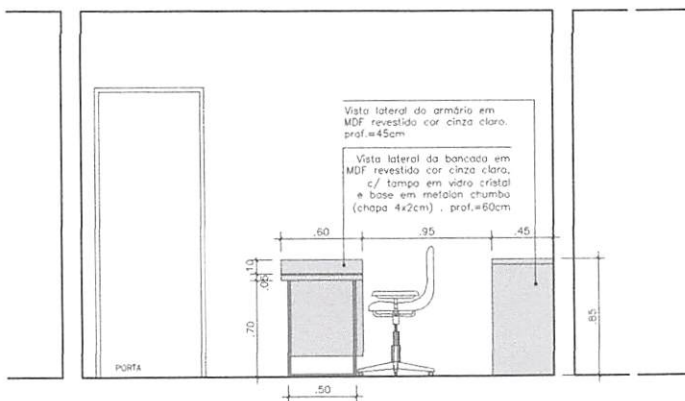

Elevação 03 Sala Conselho
ESCALA 1/20