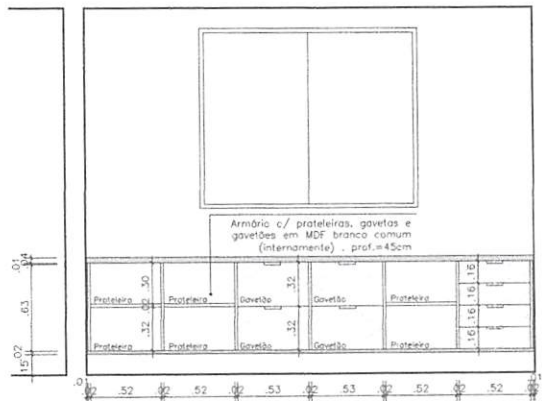

Armário em MDF revestido cor cinza claro (portas de correr e puxadores tipo calha) . prof.=45cm

Elevação 01

Sala Bolsa Família

ESCALA 1/20

Lauri Robson da S. Figueredo
 CREA 150.107.142-6
 (31) 94625-1818