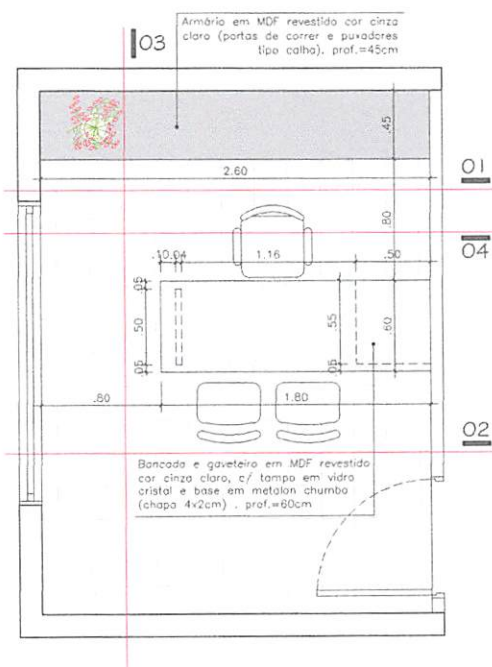

Planta Baixa

Sala Secretária
ESCALA 1/20

Lauri Rolon da S. Figueredo
CREA 160.107.142-6
(83) 99625-1818

Elevação 01 Sala Secretária
 Interna ESCALA 1:20

Elevação 02 Sala Secretária
 ESCALA 1:20

Lauri Robson da S. Figueredo
 CREA 160.107.142-6
 19/04/2017 10:17