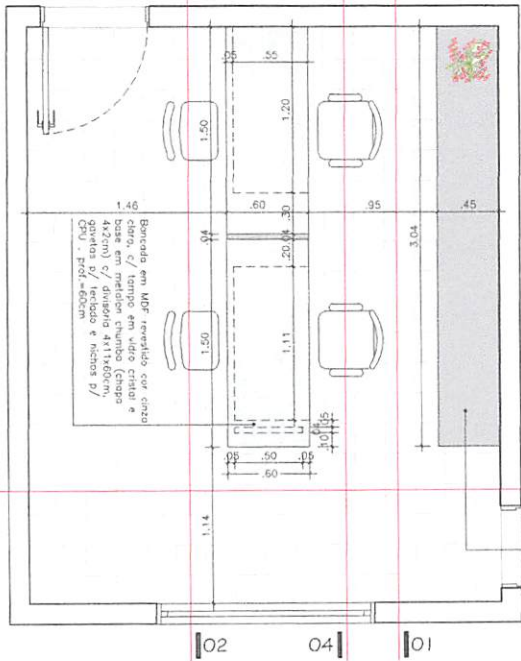

Planta Baixa
Sala Conselho
ESCALA 1/20

Bancada em MDF revestido cor cinza clara, c/ tampo em vidro cristal e cadeira em revestido cor cinza clara. Gabinetes p/ teclado e nichos p/ CPU - prof. = 60cm