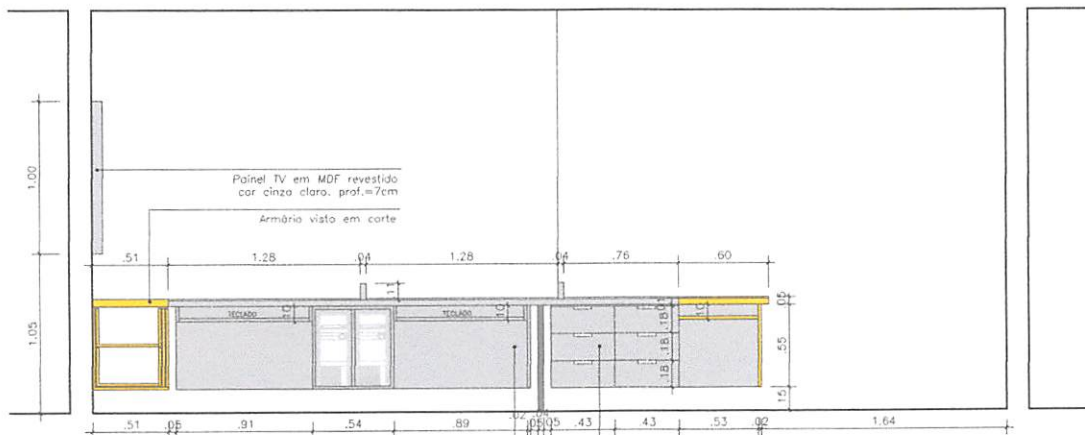

Elevação 05

Sala Cadastradores
ESCALA 1/20

Lauri Rodon da S. Figueredo
MEA 160 107.142-6
1142