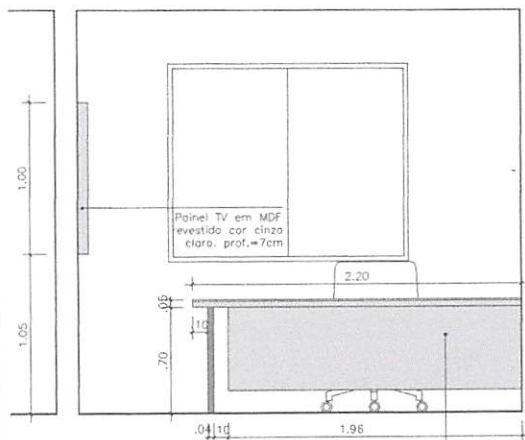

Bancada em MDF revestido cor cinza claro, c/ tampo em vidro cristal e base em metalon chumbo (chapa 4x2cm) c/ saia inferior, gaveteiro, gaveto p/ teclado e nicho p/ GPU, prof.=60cm

Elevação 02 Recepção
ESCALA 1/20