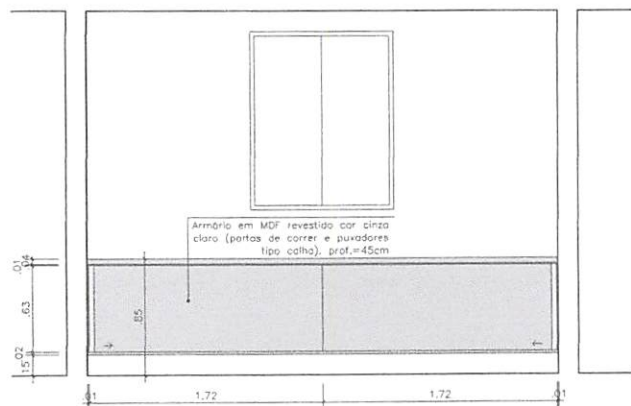

Elevação 03 Sala Secretária
ESCALA 1:20

Elevação 04 Sala Secretária
ESCALA 1:20

Lauri Robson da S. Figueredo
CREA 131.107.142-6
1931/07/95-1819

Planta Baixa Sala Apoio
ESCALA 1/20

Elevação 01 Sala Apoio
ESCALA 1/20

Lauri Robson da S. Figueredo
CREA 160.107.142-6
(83) 99625-1011

Elevação 01 Sala Apoio
 Interna ESCALA 1/20

Elevação 02 Sala Apoio
 ESCALA 1/20

Lauri Robson S. Figueredo
 CREA 1831/107.142-6
 1831 99895-1918

Lauri Roberto da S. Figueredo
 CREA 50.107.142-6
 (83) 98625-1818

Planta Baixa Sala Serviço Social
ESCALA 1:20

Elevação 01 Sala Serviço Social
ESCALA 1:20

Lauri Robinson da S. Figueredo
CREA 160.107.142-6
0821 83675 1910