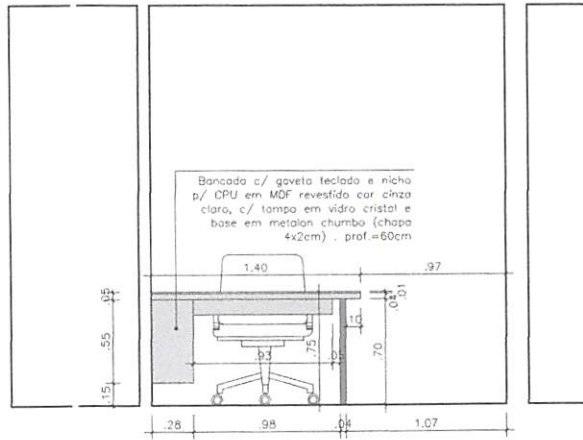

Elevação 02 Sala Apoio
ESCALA 1/20

Lauri Robson S. Figueredo
CREA 1831/107.142-6
1831 99895-1918