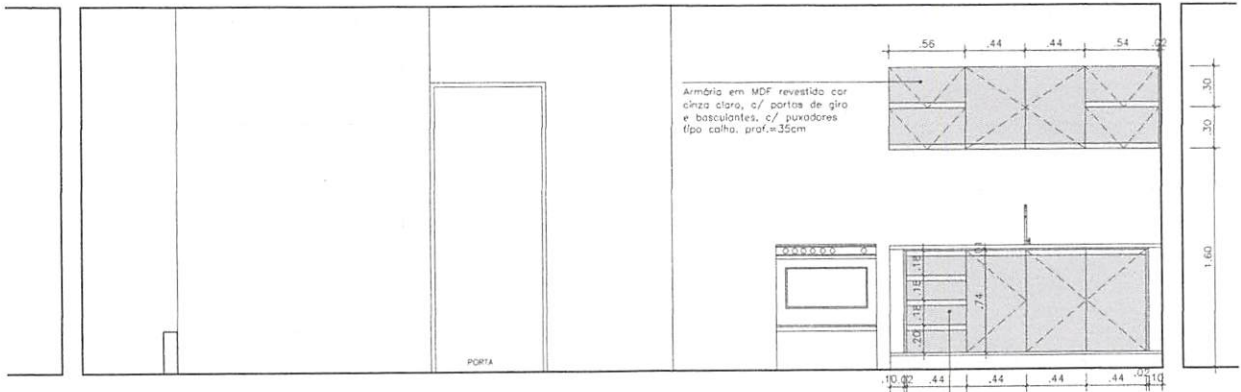

Elevação 01 Cozinha
ESCALA 1:20

Lauri Robinson da S. Figueredo
CREA 160.107.142-6
(33) 99625-1818

[Handwritten signature]