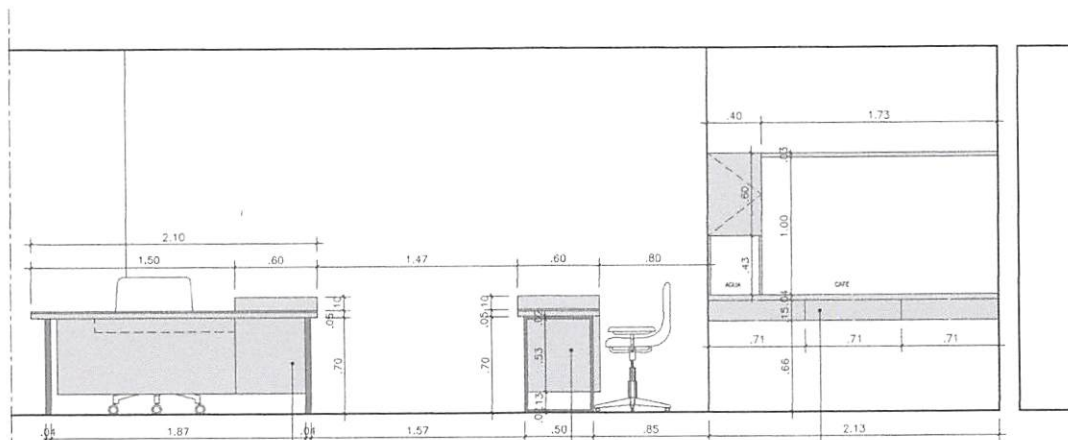

Elevação 06

Sala Cadastradores
ESCALA 1/20

Lauri Robson S. Figueredo
CREA 160.107.142-6
13.94625-1818