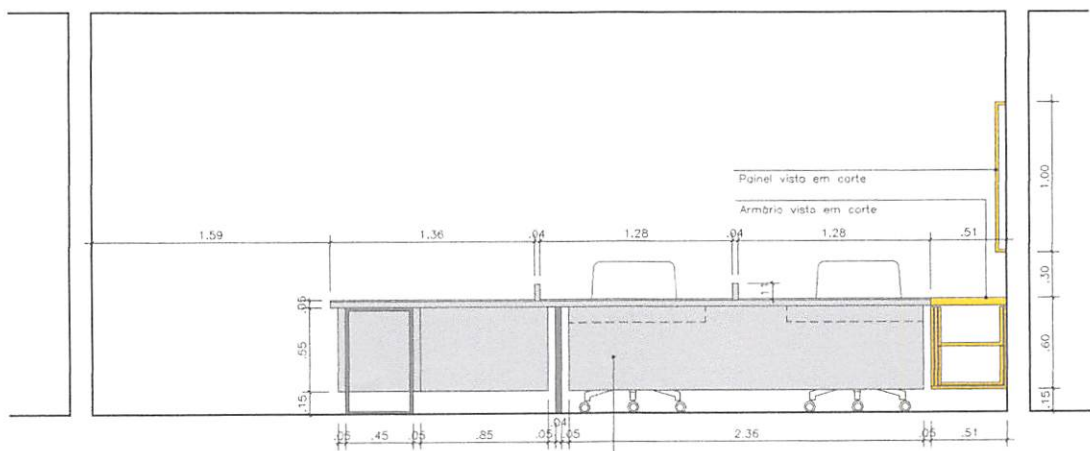

Elevação 04 Sala Cadastradores
ESCALA 1/20

Bancado em MDF revestido cor cinza clara, c/ topo em vidro cristal e base em metalão chumbo (chapa 4x2cm) c/ divisória superior, sola inferior, gaveta p/ teclado e nicho p/ CPU - prof. = 60cm

Robson S. Figueredo
15 11 907.142-6
arquiteto