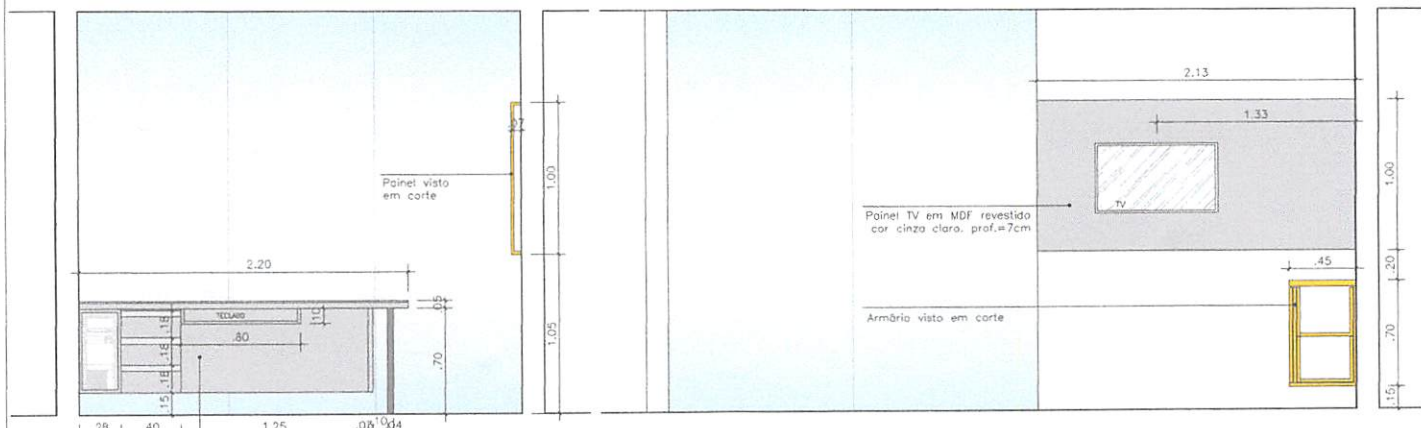

Bancada em MDF revestida cor cinza claro, c/
tampo em vidro cristal e base em metalon chumbo
(chapa 4x2cm) c/ saia inferior, gaveteiro, gaveta p/
teclado e nicho p/ CPU, prof.=60cm

Elevação 04

Recepção
ESCALA 1/20

Elevação 05

Recepção
ESCALA 1/20

Lauri Robson da S. Figueredo
CREA 160.107.142-6
(11) 99625-1818