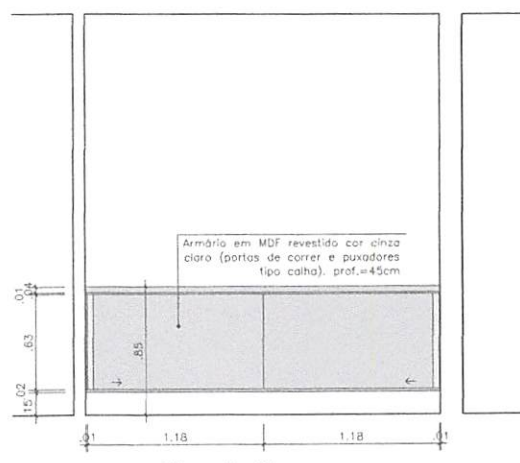

Planta Baixa

Sala Secretária
ESCALA 1/20

Lauri Rolon da S. Figueredo
CREA 160.107.142-6
(83) 99625-1818

Elevação 01 Sala Secretária
 Interna ESCALA 1:20

Elevação 02 Sala Secretária
 ESCALA 1:20

Lauri Robson da S. Figueredo
 CREA 160.107.142-6
 19/04/2017 10:17

Elevação 03 Sala Secretária
ESCALA 1:20

Elevação 04 Sala Secretária
ESCALA 1:20

Lauri Robson da S. Figueredo
CREA 131.107.142-6
1931/07/95-1819

Planta Baixa Sala Apoio
ESCALA 1/20

Elevação 01 Sala Apoio
ESCALA 1/20