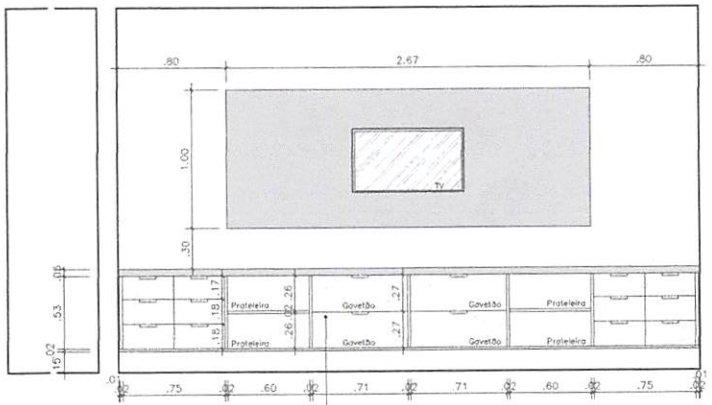

Elevação 01 Sala Cadastradores
Interna
ESCALA 1/20

Lauri Robson de S. Figueredo
CREA 160.107.142-6
R31 99625-1818