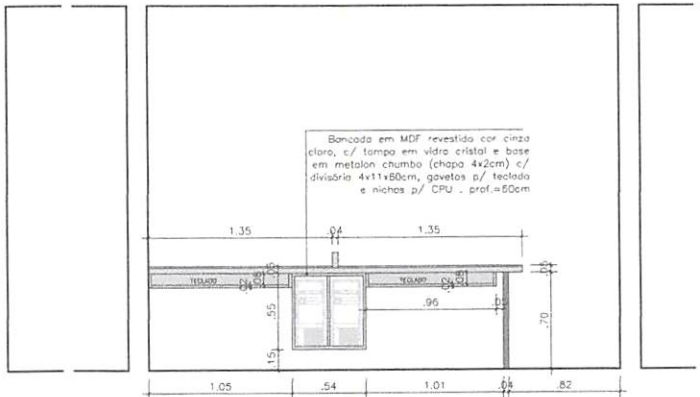

Elevação 01 Sala Serviço Social
 Interna ESCALA 1/20

Elevação 02 Sala Serviço Social
 ESCALA 1/20

Lauri Raíson da S. Figueredo
 CREA 160.107.142-6
 (81) 99625-1918

Elevação 03 Sala Serviço Social
ESCALA 1/20