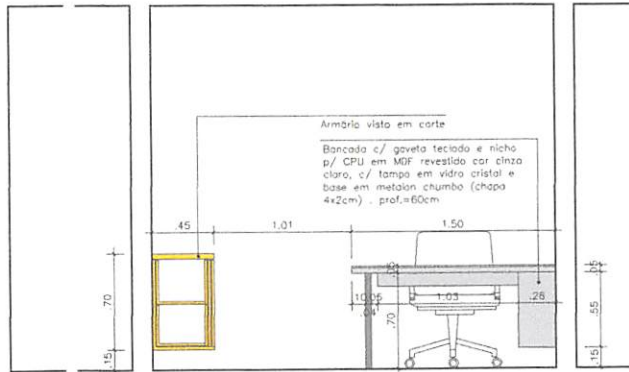

Armário em MDF revestido cor cinza claro (portas de correr e puxadores tipo calha) . prof.=45cm

Elevação 01

Sala Bolsa Família

ESCALA 1/20

Lauri Robson da S. Figueredo
 CREA 150.107.142-6
 (31) 94625-1818

Elevação 01 Sala Bolsa Família
 Interna ESCALA 1/20

Elevação 02 Sala Bolsa Família
 ESCALA 1/20

Lauri Robson da S. Figueredo
 CREA 160.107.142-6
 (31) 99625-1818

Elevação 03 Sala Bolsa Família
ESCALA 1/20