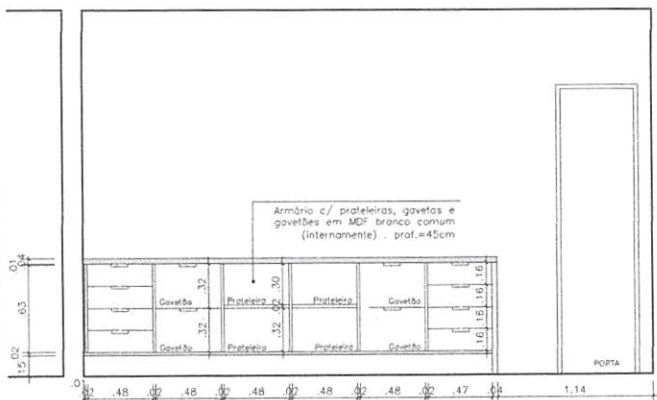

Elevação 01 Sala Conselho
Interna ESCALA 1/20