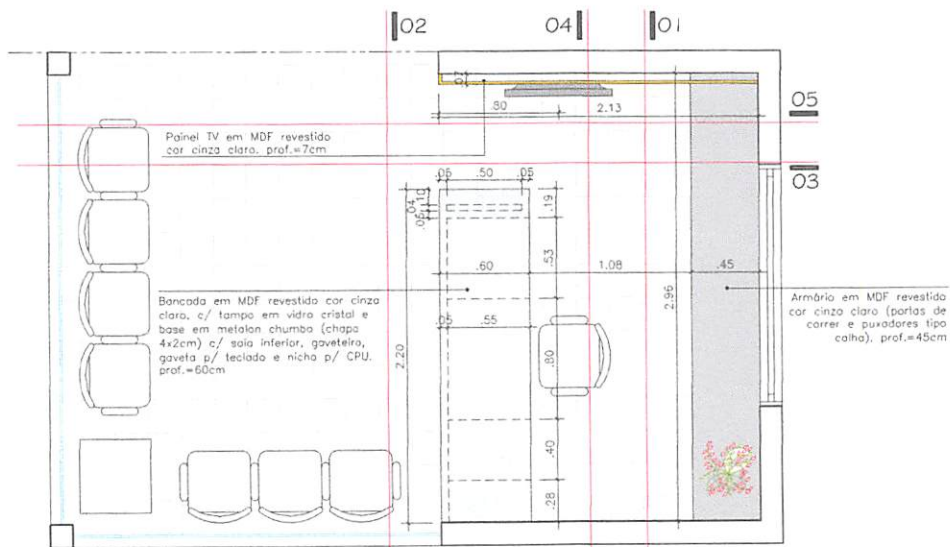

Planta Baixa

Recepção

ESCALA 1/20

01/04

Lauri Robson da S. Figueredo
CREA 160.107.142-6
(31) 99625-1818