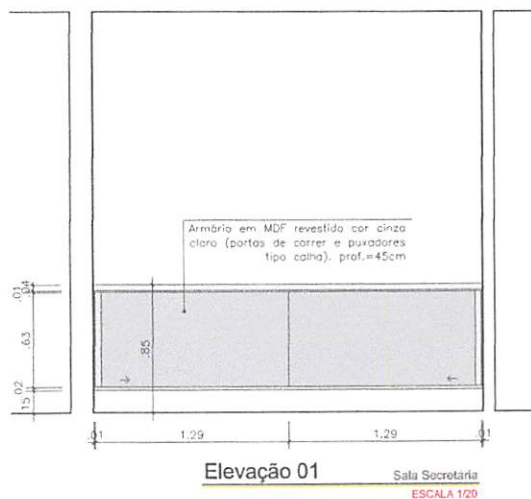

Planta Baixa

Sala Secretária
ESCALA 1/20

Lauri Rolon da S. Figueredo
CREA 160.107.142-6
(83) 99625-1818

Elevação 01 Sala Secretária
 Interna ESCALA 1:20

Elevação 02 Sala Secretária
 ESCALA 1:20

Lauri Robson da S. Figueredo
 CREA 160.107.142-6
 19/04/2017 10:17