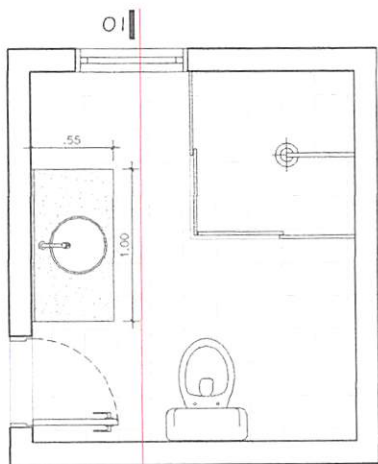

Planta Baixa

WC Sala Apoio
ESCALA 1/20