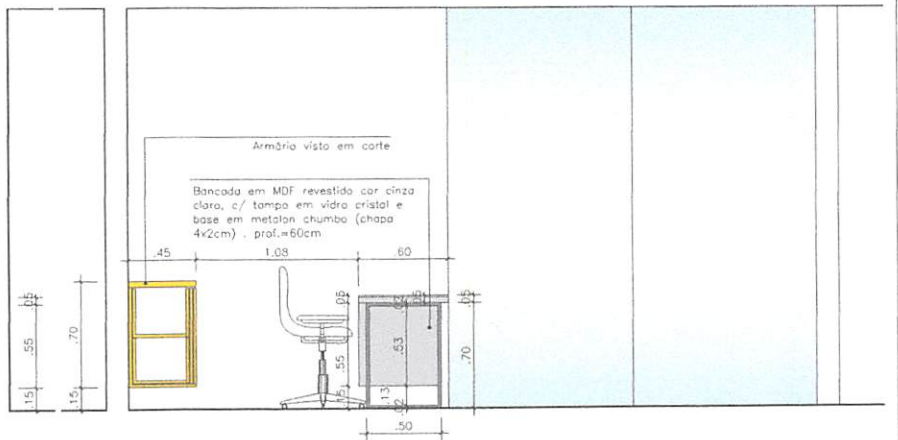

Armário visto em corte
Bancada em MDF revestido cor cinza claro, c/ tampo em vidro cristal e base em metalon chumbo (chapa 4x2cm) - prof.=60cm

Elevação 03 Recepção
ESCALA 1/20

Lauri Robson da S. Figueredo
CREA 160.107.142-6
19/08/2019

Handwritten signature