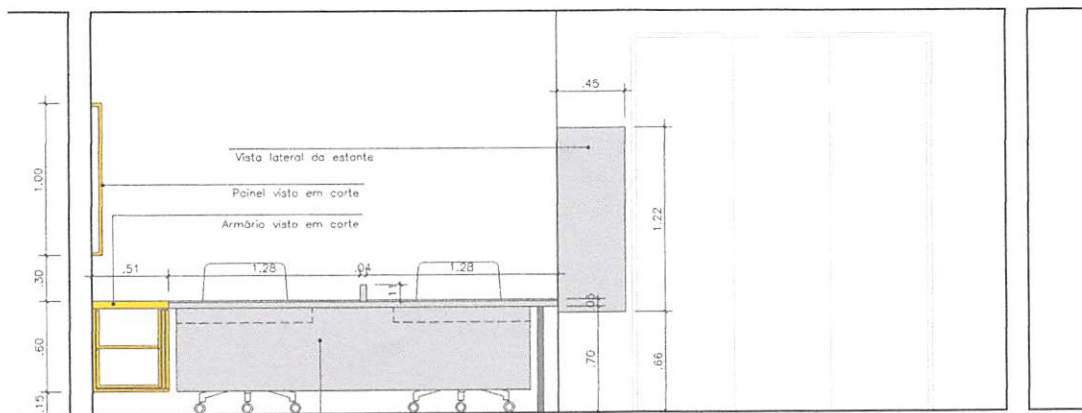

Elevação 02

Sala Cadastradores
ESCALA 1/20

03/07

Anuri Robson da S. Figueredo
CREA 160.307.142-6
PP 09675-1818