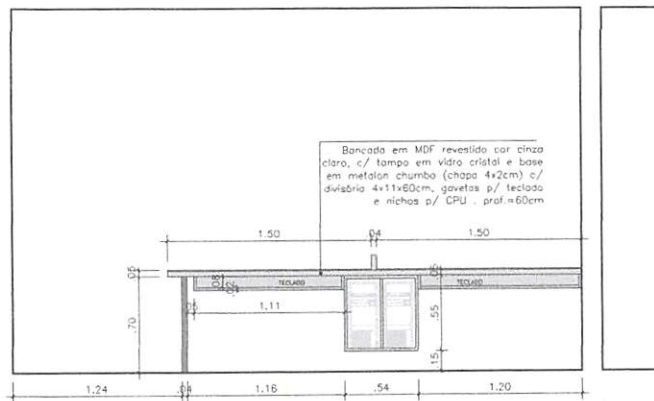

Elevação 04 Sala Conselho
ESCALA 1/20

Lauri Robson da S. Figueiredo
CREA 160.107.142-6
1331.99625-1x1x