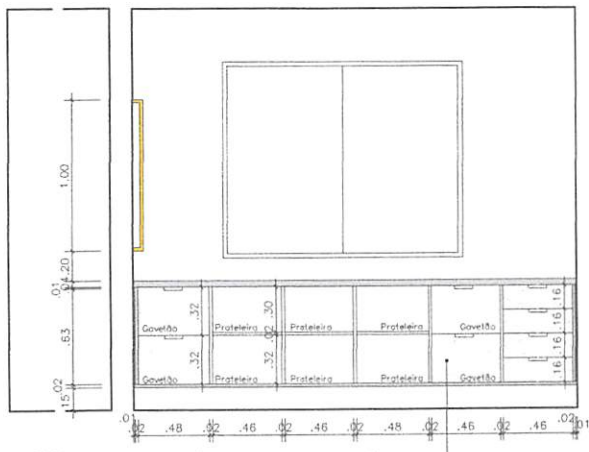

Elevação 01

Recepção
Interna
ESCALA 1/20

Armário e/ prateleiras, gavetes e gaveteiros em MDF branco comum (internamente) . prof.=45cm

Lauri Robson da S. Figueredo
 CREA 160.107.142-6
 20110005_1R12

Bancada em MDF revestido cor cinza claro, c/ tampo em vidro cristal e base em metalon chumbo (chapa 4x2cm) c/ saia inferior, gaveteiro, gaveto p/ teclado e nicho p/ GPU, prof.=60cm