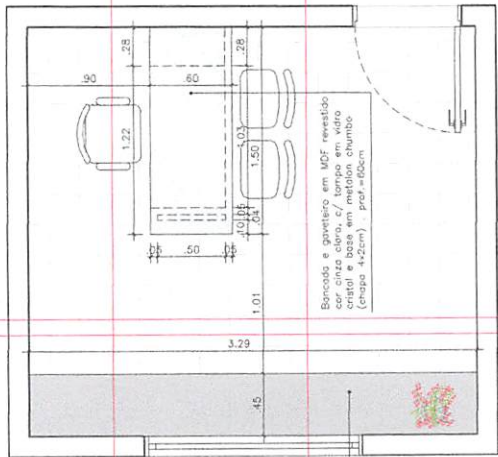

Planta Baixa

Sala Bolsa Família

ESCALA 1/20