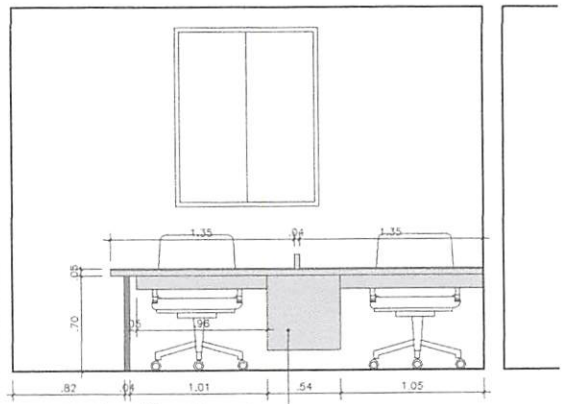

Lauri Roberto da S. Figueredo
 CREA 50.107.142-6
 (83) 98625-1818

Planta Baixa Sala Serviço Social
ESCALA 1:20

Elevação 01 Sala Serviço Social
ESCALA 1:20

Lauri Robinson da S. Figueredo
CREA 160.107.142-6
0821 83675 1910

Elevação 01 Sala Serviço Social
 Interna ESCALA 1/20

Elevação 02 Sala Serviço Social
 ESCALA 1/20

Lauri Raíson da S. Figueredo
 CREA 160.107.142-6
 (81) 99625-1918

Elevação 03 Sala Serviço Social
ESCALA 1/20