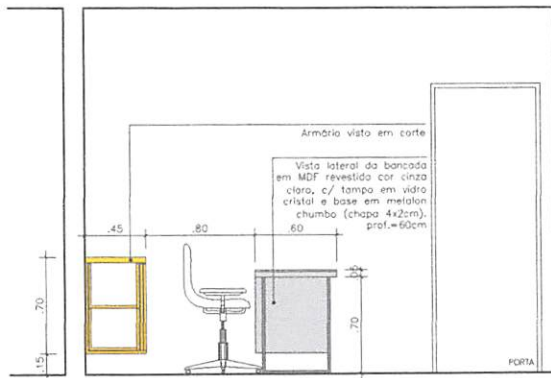

Planta Baixa

Sala Secretária
ESCALA 1/20

Lauri Rolon da S. Figueredo
CREA 160.107.142-6
(83) 99625-1818

Elevação 01 Sala Secretária
 Interna ESCALA 1:20

Elevação 02 Sala Secretária
 ESCALA 1:20

Lauri Robson da S. Figueredo
 CREA 160.107.142-6
 19/04/2017 10:17

Elevação 03 Sala Secretária
ESCALA 1:20

Elevação 04 Sala Secretária
ESCALA 1:20

Lauri Robson da S. Figueredo
CREA 131.107.142-6
1931/07/95-1819

Planta Baixa Sala Apoio
ESCALA 1/20

Elevação 01 Sala Apoio
ESCALA 1/20